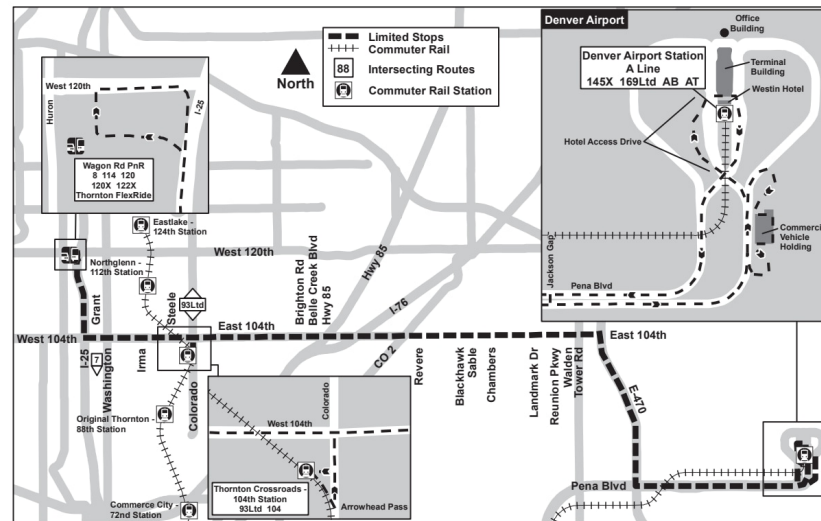

104L

Wagon Road / Denver Airport Limited

የዋጎን መንገድ / ዴንቨር አየር ማረፊያ ለሚትኒ

Route 104Ltd Wagon Rd/DIA Limited Effective: 31 August 2025
Map Revised: 31 August 2025

የበዓል መርሃ ግብር

የRTD አገልግሎቶች የአዲስ ዓመት ቀን፣ የመታሰቢያ ቀን፣ የነፃነት ቀን፣ የሰራተኛ ቀን፣ የምስጋና ቀን እና የገና ቀንን በተመለከተ የአሁኑ/የበዓል መርሃ ግብርን ይከተላሉ።

አፈ ታሪክ

Wagon Road...

የማቆሚያ / የጣቢያ...

03:50

ኤኤም

04:50

ከሰዓት በኋላ

104L

ሰኔ 7፣ 2026 - ሴፕቴምበር 26፣ 2026
 ወደ ምስራቅ | ሰኞ - አርብ

Wagon Road Park-n-Ride -...	104th - Washington	104th - Colorado	Thornton Crossroads -...	104th - US 85	104th & Revere Park-n-Ride	104th - Reunion	Denver Airport Station - Gate 6...	Denver Airport Station - Gate...
03:50	03:57	04:01	04:04	04:12	04:17	04:24	04:40	
04:50	04:57	05:01	05:04	05:12	05:17	05:24	05:40	
05:50	05:57	06:01	06:04	06:12	06:17	06:24	06:40	
06:45	06:53	06:58	07:01	07:11	07:17	07:24	07:40	
07:45	07:53	07:58	08:01	08:11	08:17	08:24	08:40	
08:45	08:53	08:58	09:01	09:11	09:17	09:24	09:40	
09:45	09:53	09:58	10:01	10:11	10:17	10:24		10:40
10:45	10:53	10:58	11:02	11:12	11:18	11:25		11:40
11:15	11:23	11:28	11:32	11:42	11:48	11:55	12:10	
12:44	12:53	12:58	01:02	01:12	01:18	01:25		01:40
01:44	01:53	01:58	02:02	02:12	02:18	02:25		02:40
02:48	02:57	03:02	03:05	03:15	03:21	03:28	03:50	
03:48	03:57	04:02	04:05	04:15	04:21	04:28		04:50
04:38	04:47	04:52	04:55	05:05	05:11	05:18		05:40
05:08	05:17	05:22	05:25	05:35	05:41	05:48		06:10
05:45	05:54	05:59	06:02	06:12	06:18	06:25	06:47	
06:48	06:56	07:00	07:03	07:11	07:16	07:22		07:40
07:15	07:23	07:27	07:30	07:38	07:43	07:49	08:07	
08:15	08:23	08:27	08:30	08:38	08:43	08:49		09:07
08:45	08:53	08:57	09:00	09:08	09:13	09:19		09:37
09:45	09:53	09:57	10:00	10:08	10:13	10:19		10:37
10:15	10:23	10:27	10:30	10:38	10:43	10:49		11:07
11:45	11:53	11:57	12:00	12:08	12:13	12:19		12:37

Thornton Crossroads / 104th Ave | 880 ቦታዎች
10375 Colorado Blvd, Thornton 80229

Wagon Road | 1540 ቦታዎች
600 W 120th Ave, Westminster 80234

RTD በቀላሉ ተደራሽ የሆነ የአውቶቡሶ እና የባቡር አገልግሎት ይሰጣል።