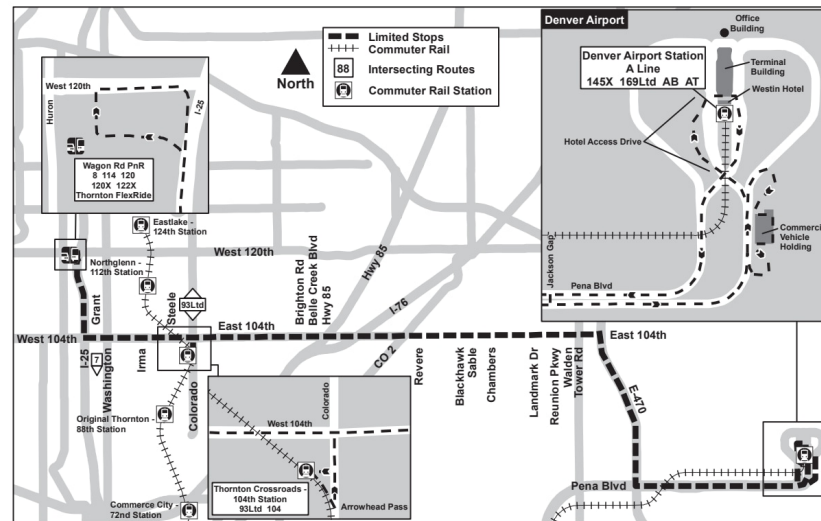

104L

Wagon Road / Denver Airport Limited

የዋህን መንገድ / ዴንቨር አየር ማረፊያ ለሚትድ

Route 104Ltd Wagon Rd/DIA Limited Effective: 31 August 2025
Map Revised: 31 August 2025

የባላ መርሃ ግብር

የRTD አገልግሎቶች የአዲስ ዓመት ቀን፣ የመታሰቢያ ቀን፣ የነፃነት ቀን፣ የሰራተኛ ቀን፣ የምስጋና ቀን እና የገና ቀንን በተመለከተ የአሁኗ/የባላ መርሃ ግብርን ይከተላሉ።

አፈ ታሪክ

Wagon Road...

የማቆሚያ / የጣቢያ...

03:53

ኤኤም

04:53

ከሰዓት በኋላ

104L

ጁንዋሪ 4፣ 2026 - ሰኔ 6፣ 2026
ወደ ምስራቅ | እሁድ/በዓል

Wagon Road Park-n-Ride -...	104th - Washington	104th - Colorado	Thornton Crossroads -...	104th - US 85	104th & Revere Park-n-Ride	104th - Reunion	Denver Airport Station - Gate 6...	Denver Airport Station - Gate...
03:53	04:00	04:04	04:07	04:14	04:19	04:24	04:38	
04:53	05:00	05:04	05:07	05:14	05:19	05:24	05:38	
05:48	05:55	05:59	06:02	06:09	06:14	06:19	06:33	
06:48	06:57	07:01	07:04	07:14	07:19	07:24	07:38	
07:47	07:56	08:00	08:03	08:13	08:18	08:23	08:37	
08:47	08:56	09:00	09:03	09:13	09:18	09:24	09:38	
09:49	09:58	10:02	10:05	10:15	10:20	10:26		10:40
10:49	10:57	11:01	11:04	11:14	11:19	11:25		11:41
11:19	11:27	11:31	11:34	11:44	11:49	11:55	12:11	
12:49	12:57	01:01	01:04	01:14	01:19	01:25		01:41
01:49	01:57	02:01	02:04	02:14	02:19	02:25		02:41
02:19	02:27	02:31	02:34	02:44	02:49	02:55		03:11
03:49	03:57	04:01	04:04	04:14	04:19	04:25		04:41
04:49	04:57	05:01	05:04	05:14	05:19	05:25		05:41
05:17	05:25	05:29	05:32	05:42	05:47	05:53		06:09
05:49	05:57	06:01	06:04	06:14	06:19	06:25	06:41	
06:49	06:57	07:01	07:04	07:12	07:17	07:23		07:37
07:19	07:27	07:31	07:34	07:42	07:47	07:53	08:07	
08:19	08:27	08:31	08:34	08:42	08:47	08:53		09:07
09:49	09:57	10:01	10:04	10:12	10:17	10:23		10:37
10:19	10:27	10:31	10:34	10:42	10:47	10:53		11:07
11:45	11:53	11:57	12:00	12:08	12:13	12:19		12:33

RTD በቀላሉ ተደራሽ የሆነ የአውቶቡስ እና የባቡር አገልግሎት ይሰጣል።

ታሪፎች

መደበኛ

ቅናሽ*

(አየር ማረፊያን ያካትታል)

የ3-ሰዓት ማለፊያ

2.75 ዶላር

1.35 ዶላር