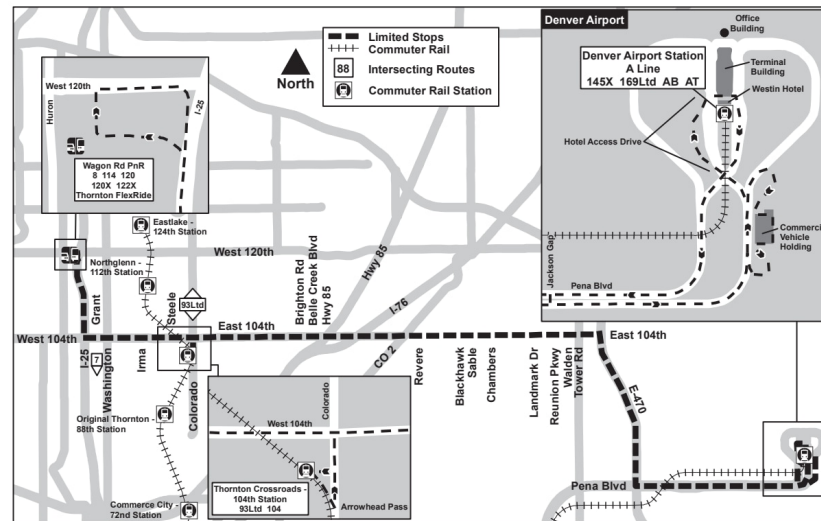

104L

Wagon Road / Denver Airport Limited 웨건 로드 / 덴버 공항 한정 열차

Route 104Ltd Wagon Rd/DIA Limited Effective: 31 August 2025
Map Revised: 31 August 2025

휴일 일정

RTD 운행은 새해 첫날, 현충일, 독립기념일, 노동절, 추수감사절, 크리스마스 당일
일요일 및 공휴일 운행 스케줄을 따릅니다.

설명

Wagon Road...

03:52
04:52

정류장 / 역명

오전
오후

104L

2026년 6월 7일 - 2026년 9월 26일
동쪽 방향 | 토요일

Wagon Road Park-n-Ride -...	104th - Washington	104th - Colorado	Thornton Crossroads -...	104th - US 85	104th & Revere Park-n-Ride	104th - Reunion	Denver Airport Station - Gate 6...	Denver Airport Station - Gate...
03:52	03:58	04:02	04:05	04:12	04:17	04:23	04:37	
04:52	04:58	05:02	05:05	05:12	05:17	05:23	05:37	
05:46	05:52	05:56	05:59	06:06	06:11	06:17	06:31	
06:46	06:54	06:58	07:02	07:12	07:17	07:23	07:37	
07:45	07:53	07:57	08:01	08:11	08:16	08:22	08:36	
08:45	08:53	08:57	09:01	09:11	09:16	09:23	09:37	
09:46	09:54	09:58	10:02	10:12	10:17	10:24		10:38
10:46	10:55	11:00	11:04	11:14	11:19	11:26		11:48
11:16	11:25	11:30	11:34	11:44	11:49	11:56	12:18	
12:40	12:50	12:55	12:58	01:08	01:13	01:19		01:33
01:40	01:50	01:55	01:58	02:08	02:13	02:19		02:33
02:08	02:18	02:23	02:26	02:36	02:41	02:47		03:03
03:40	03:50	03:55	03:58	04:08	04:13	04:19		04:33
04:40	04:49	04:54	04:57	05:07	05:12	05:17		05:31
05:08	05:17	05:22	05:25	05:35	05:40	05:45	05:59	
05:55	06:04	06:09	06:12	06:22	06:27	06:32		06:46
06:46	06:54	06:58	07:01	07:09	07:13	07:18		07:32
07:25	07:33	07:37	07:40	07:48	07:52	07:57	08:11	
08:25	08:33	08:37	08:40	08:48	08:52	08:57	09:11	
09:46	09:54	09:58	10:01	10:09	10:13	10:18		10:32
10:16	10:24	10:28	10:31	10:39	10:43	10:48		11:02
11:46	11:54	11:58	12:01	12:09	12:13	12:18		12:32

시간표 확인

경로 지도 보기

주차장 찾기

Aervice 알림 서비스에 가입하세요

분실물 센터

303.299.6000 (3번 선택)

시간표 및 서비스

일정 및 서비스를 확인하려면 여기를
스캔하세요

Wagon Road | 1540 공백
600 W 120th Ave, Westminster 80234

모두를 위한 대중교통

RTD는 모든 분께 공정하고 포용적이며 접근성이 뛰어난 대중교통 시스템을 제공하기 위해 최선을 다하고 있습니다. 민권 및 언어 지원 서비스에 대해 자세히 알아보려면 QR 코드를 스캔해 주세요.

RTD는 장애인 접근성이 보장된 버스 및 철도 서비스를 제공합니다.