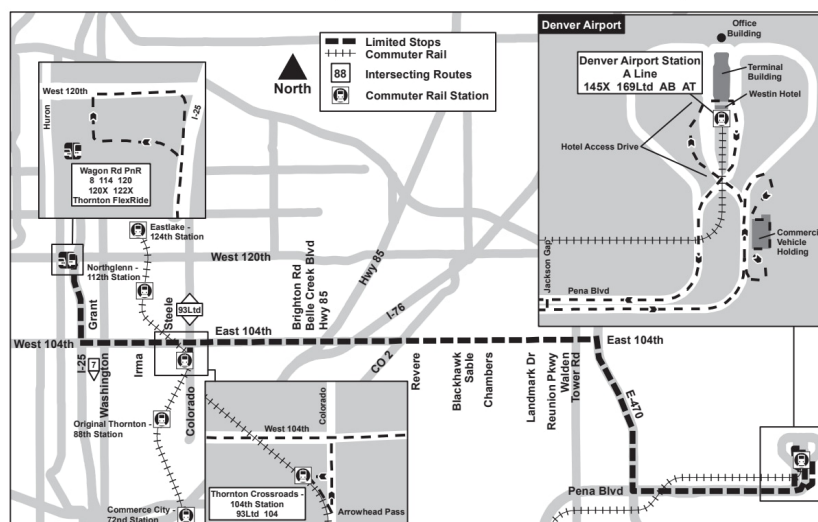

104L Wagon Road / Denver Airport Limited

Wagon Road / Denver Airport Limited

Route 104Ltd Wagon Rd/DIA Limited Effective: 31 August 2025
Map Revised: 31 August 2025

Calendrier des vacances

Les services RTD suivent un horaire dimanche/vacances le jour de l'an, Memorial Day, Independence Day, Labor Day, Thanksgiving Day et le jour de Noël.

Légende

Wagon Road...	Nom de l'arrêt / ...
03:52	AM
04:52	PM

104L

4 JANVIER 2026 - 6 JUIN 2026
VERS L'EST | SAMEDI

Wagon Road Park-n-Ride -...	104th - Washington	104th - Colorado	Thornton Crossroads -...	104th - US 85	104th & Revere Park-n-Ride	104th - Reunion	Denver Airport Station - Gate 6...	Denver Airport Station - Gate...
03:52	03:58	04:02	04:05	04:12	04:17	04:23	04:37	
04:52	04:58	05:02	05:05	05:12	05:17	05:23	05:37	
05:46	05:52	05:56	05:59	06:06	06:11	06:17	06:31	
06:46	06:54	06:58	07:02	07:12	07:17	07:23	07:37	
07:45	07:53	07:57	08:01	08:11	08:16	08:22	08:36	
08:45	08:53	08:57	09:01	09:11	09:16	09:23	09:37	
09:46	09:54	09:58	10:02	10:12	10:17	10:24		10:38
10:46	10:55	11:00	11:04	11:14	11:19	11:26		11:48
11:16	11:25	11:30	11:34	11:44	11:49	11:56	12:18	
12:47	12:57	01:02	01:05	01:15	01:20	01:26		01:40
01:47	01:57	02:02	02:05	02:15	02:20	02:26		02:40
02:17	02:27	02:32	02:35	02:45	02:50	02:56		03:12
03:49	03:59	04:04	04:07	04:17	04:22	04:28		04:42
04:49	04:58	05:03	05:06	05:16	05:21	05:26		05:40
05:20	05:29	05:34	05:37	05:47	05:52	05:57	06:11	
05:55	06:04	06:09	06:12	06:22	06:27	06:32		06:46
06:55	07:03	07:07	07:10	07:18	07:22	07:27		07:41
07:25	07:33	07:37	07:40	07:48	07:52	07:57	08:11	
08:25	08:33	08:37	08:40	08:48	08:52	08:57		09:11
09:55	10:03	10:07	10:10	10:18	10:22	10:27		10:41
10:25	10:33	10:37	10:40	10:48	10:52	10:57		11:11
11:45	11:53	11:57	12:00	12:08	12:12	12:17		12:31