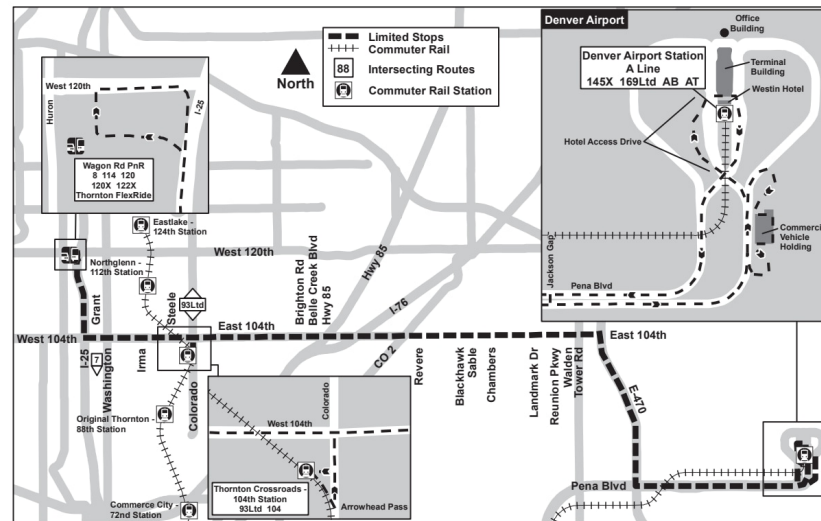

## Wagon Road / Denver Airport Limited

የዋህን መንገድ / ዴንቨር አየር ማረፊያ ለሚትድ

Route 104Ltd Wagon Rd/DIA Limited Effective: 31 August 2025  
Map Revised: 31 August 2025

### የባዕል መርሃ ግብር

የRTD አገልግሎቶች የአዲስ ዓመት ቀን፣ የመታሰቢያ ቀን፣ የነፃነት ቀን፣ የሰራተኛ ቀን፣ የምስጋና ቀን እና የገና ቀንን በተመለከተ የአሁኗ/የባዕል መርሃ ግብርን ይከተላሉ።