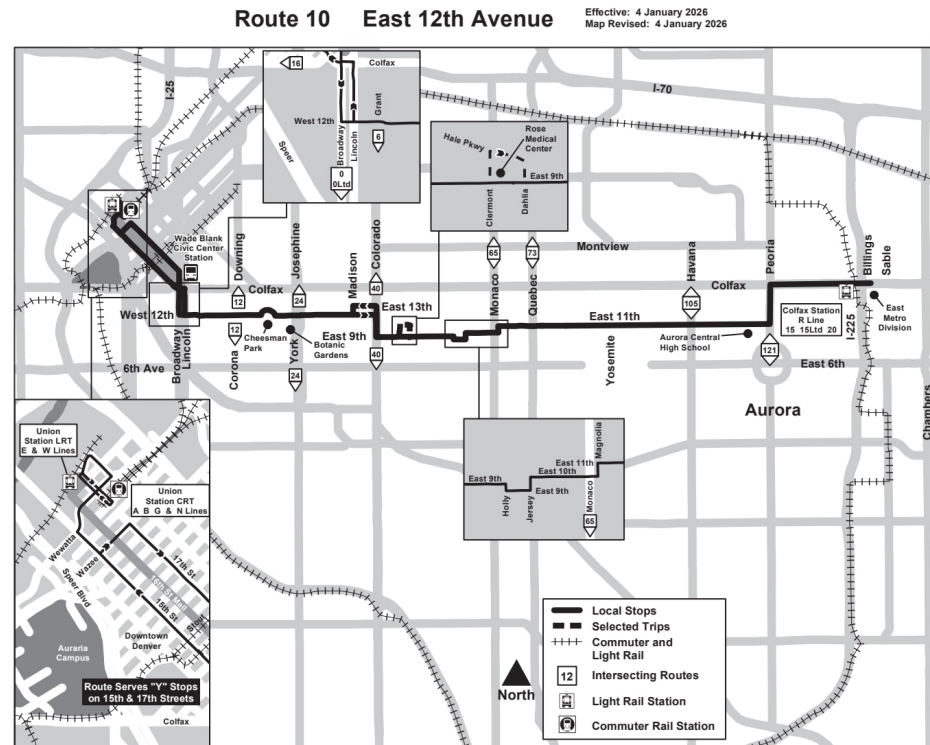

10 East 12th Avenue

Đại lộ Đông 12

Lịch nghỉ

Các dịch vụ của RTD hoạt động theo lịch trình Chủ nhật/Ngày lễ vào Ngày đầu năm mới, Ngày Tưởng niệm, Ngày Độc lập, Ngày Lao động, Ngày Lễ Tạ ơn và Ngày Giáng si

Huyền thoại

Union Station

06:05

06:35

Tên điểm...

LÀ

Thủ tướng

10

Union Station	17th - Lawrence	17th - Stout	Broadway - Colfax	12th - Corona	12th - York	9th - Clermont	9th - Clermont (Wb)	11th - Quebec	11th - Havana	Colfax - Peoria	E Colfax - Fitzsimons...	Colfax - Billings
05:16	05:27	05:30	05:34	05:42	05:48	05:56	06:00					
05:31	05:42	05:45	05:49	05:57	06:03	06:11	06:15					
06:01	06:12	06:15	06:19	06:27	06:33	06:41		06:52	06:58	07:05	07:09	07:10
06:33	06:42	06:45	06:49	06:57	07:02	07:09	07:13					
07:05	07:14	07:17	07:21	07:27	07:32	07:39		07:49	07:55	08:00	08:03	08:04
07:35	07:44	07:47	07:51	07:57	08:02	08:09	08:13					
08:05	08:14	08:17	08:21	08:27	08:32	08:39		08:49	08:55	09:00	09:03	09:04
08:35	08:44	08:47	08:51	08:57	09:02	09:09	09:13					
09:05	09:14	09:17	09:21	09:27	09:32	09:39		09:49	09:55	10:00	10:03	10:04
09:35	09:44	09:47	09:51	09:57	10:02	10:09	10:13					
10:06	10:15	10:17	10:20	10:26	10:30	10:37		10:47	10:53	10:58	11:01	11:02
10:36	10:45	10:47	10:50	10:56	11:00	11:07	11:11					
11:06	11:15	11:17	11:20	11:26	11:30	11:37		11:47	11:53	11:58	12:01	12:02
11:36	11:45	11:47	11:50	11:56	12:00	12:07		12:17	12:23	12:28	12:31	12:32

Kiểm tra lịch trình

Xem bản đồ tuyến đường

Tìm địa điểm đỗ xe

Đăng ký nhận thông báo dịch vụ

Đồ Thất Lạc Tìm Thấy

303.299.6000 (lựa chọn 3)

Lịch trình và Dịch vụ

Quét mã QR tại đây để xem lịch trình và dịch vụ