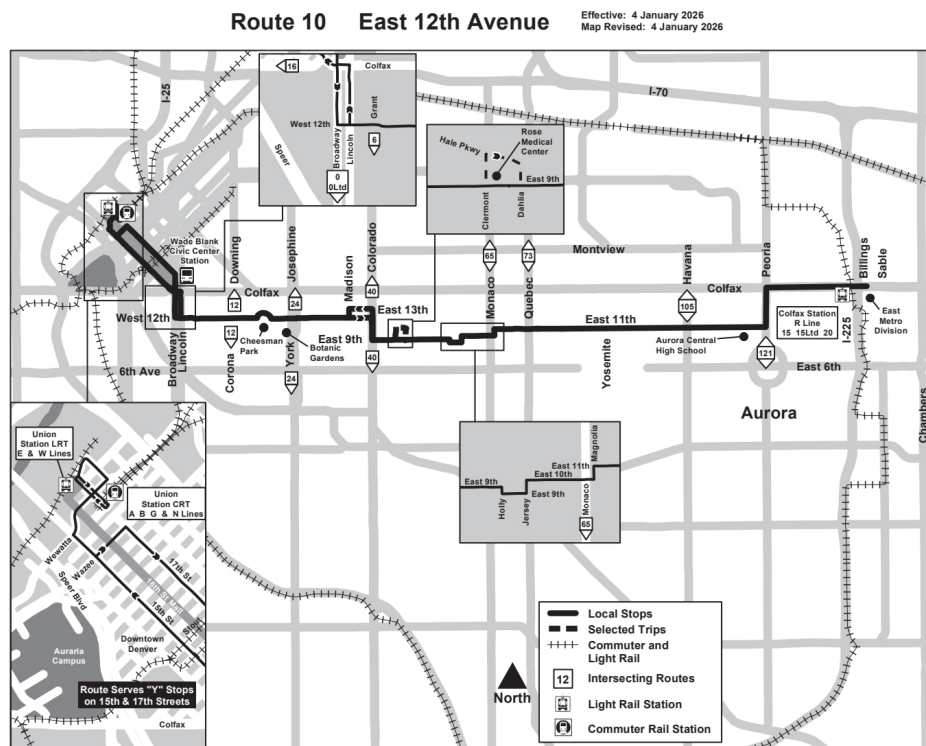

10

East 12th Avenue Восточная 12-я авеню

Расписание праздников

Службы RTD следуют воскресному/праздничному расписанию в Новый год, День памяти, День независимости, День труда, День благодарения и Рождество.

Легенда

Union Station

06:05

07:05

Название...

AM

PM

10

Union Station	17th - Lawrence	17th - Stout	Broadway - Colfax	12th - Corona	12th - York	9th - Clermont	9th - Clermont (Wb)	11th - Quebec	11th - Havana	Colfax - Peoria	E Colfax - Fitzsimons...	Colfax - Billings
08:04	08:14	08:17	08:21	08:27	08:32	08:39	08:42					
08:34	08:44	08:47	08:51	08:57	09:02	09:09		09:19	09:25	09:27	09:30	09:32
09:04	09:14	09:17	09:21	09:27	09:32	09:39	09:42					
09:34	09:44	09:47	09:51	09:57	10:02	10:09		10:19	10:25	10:27	10:30	10:32
10:05	10:14	10:17	10:21	10:27	10:32	10:38	10:41					
10:35	10:44	10:47	10:51	10:57	11:02	11:08		11:18	11:24	11:26	11:29	11:31
11:05	11:14	11:17	11:21	11:27	11:32	11:38	11:41					
11:35	11:44	11:47	11:51	11:57	12:02	12:08		12:18	12:24	12:26	12:29	12:31