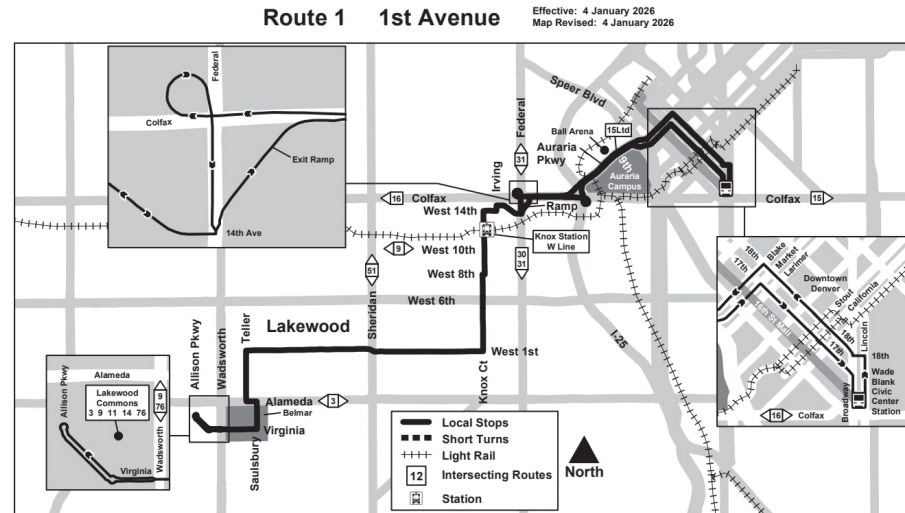

1

West 1st Avenue ምዕራብ 1ኛ አሽኑ

የበዓል መርሃ ግብር

የRTD አገልግሎቶች የአዲስ ዓመት ቀን፣ የመታሰቢያ ቀን፣ የነፃነት ቀን፣ የሰራተኛ ቀን፣ የምስጋና ቀን እና የገና ቀንን በተመለከተ የአሁኑ/የበዓል መርሃ ግብርን ይከተላሉ።

አፈ ታሪክ

Allison/Virginia...

የማቆሚያ / የጣቢያ...

04:31

ኤኤም

05:31

ከሰዓት በኋላ

Allison/Virginia Lakewood...	Teller - Alameda	1st - Sheridan	Knox - 1st	Knox Station	Auraria - 9th	17th - Lawrence	17th - Champa	Wade Blank Civic Center Stn...
04:31	04:37	04:42	04:46	04:50	04:56	05:00	05:01	05:05
05:31	05:37	05:42	05:46	05:50	05:56	06:00	06:01	06:05
06:31	06:37	06:42	06:46	06:50	06:56	07:00	07:01	07:05
07:30	07:36	07:42	07:46	07:50	07:57	08:02	08:03	08:07
08:30	08:36	08:42	08:46	08:50	08:57	09:02	09:03	09:07
09:29	09:36	09:42	09:46	09:50	09:57	10:02	10:03	10:07
10:29	10:36	10:42	10:46	10:50	10:57	11:02	11:03	11:07
11:29	11:36	11:42	11:46	11:50	11:57	12:02	12:03	12:07
12:29	12:36	12:42	12:46	12:50	12:57	01:03	01:04	01:08
01:29	01:36	01:42	01:46	01:50	01:57	02:03	02:04	02:08
02:29	02:36	02:42	02:46	02:50	02:57	03:03	03:04	03:08
03:29	03:36	03:42	03:46	03:50	03:57	04:03	04:04	04:08
04:28	04:35	04:41	04:45	04:50	04:58	05:05	05:06	05:10
05:28	05:35	05:41	05:45	05:50	05:58	06:05	06:06	06:10
06:31	06:37	06:42	06:46	06:50	06:57	07:04	07:05	07:09
07:31	07:37	07:42	07:46	07:50	07:57	08:04	08:05	08:09
08:31	08:37	08:42	08:46	08:50	08:57	09:04	09:05	09:09
09:31	09:37	09:42	09:46	09:50	09:57	10:03	10:04	10:08